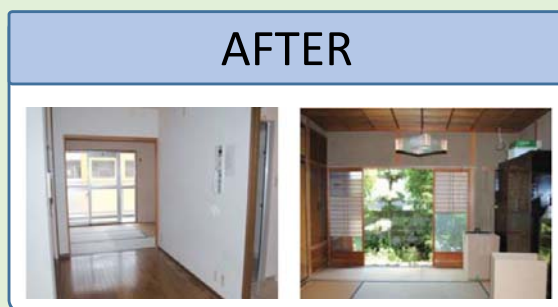

整理に関するお悩み、 プロにおまかせください！

- 遺品整理、空き家の片付け
- 動産物の整理処分、買取り
- 管理物件の残置物、孤独死

など

宅建協会会員様
ご紹介特典

リリーフの成約金額のうち、10%お支払い

- ※ 整理作業に付帯する、外注作業につきましては、支払い対象外となります。
- ※ 成約月末締めのご報告、翌月末のお振り込みでお支払い致します。

ご相談、お見積りのご依頼はこちら

0120-112-089